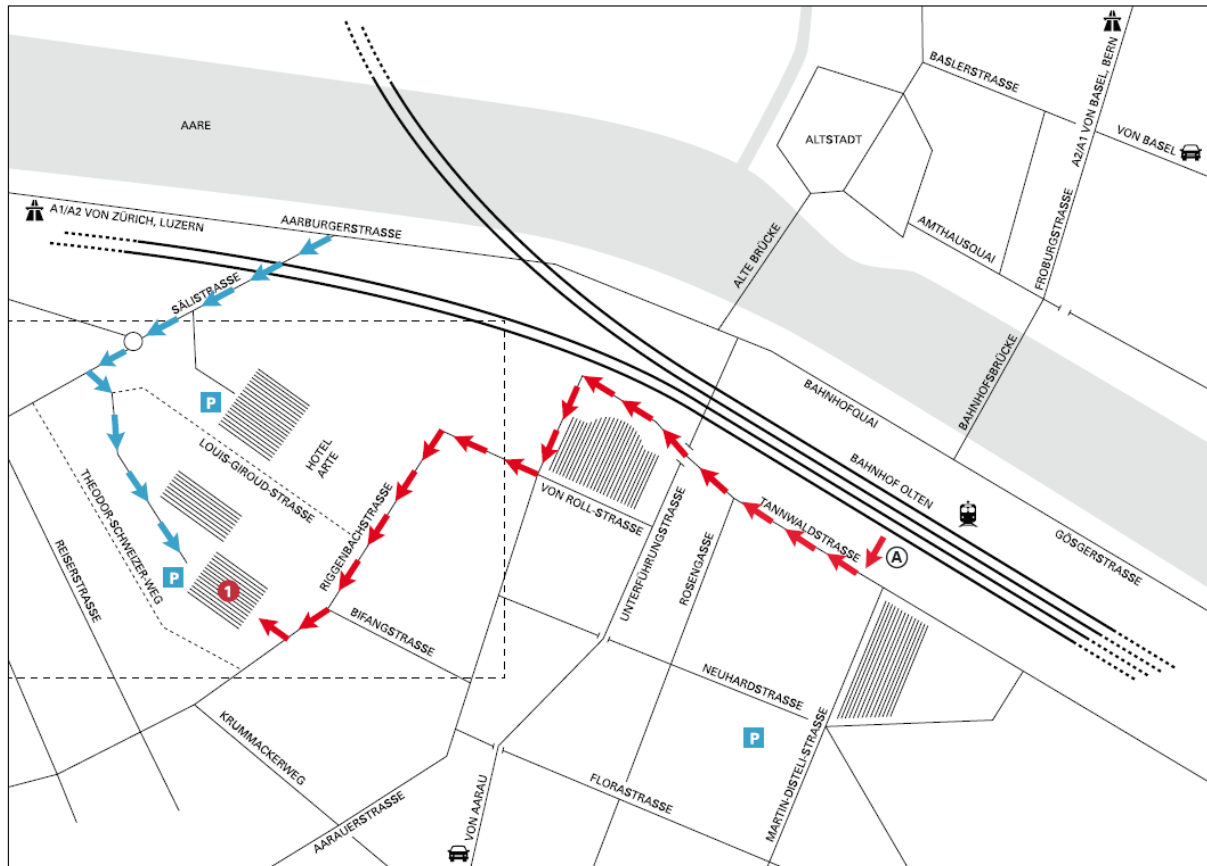

Schweizerisches Forum für integrierte Kommunikation 2009

Lageplan der FHNW Standort Olten

1 Hochschule für Wirtschaft FHNW
Riggenbachstrasse 16
Tagungsort «Forum für integrierte Kommunikation»
Gebäude 1

A Ausgang nach Gleis 12
Fachhochschule/Bifang/Berufsschulen

➔ Fussweg ab Bahnhof SBB Olten (8 Gehminuten).

➔ Anfahrt für Personenwagen via Sälistrasse (in der Tiefgarage stehen kostenpflichtige Parkplätze zur Verfügung).